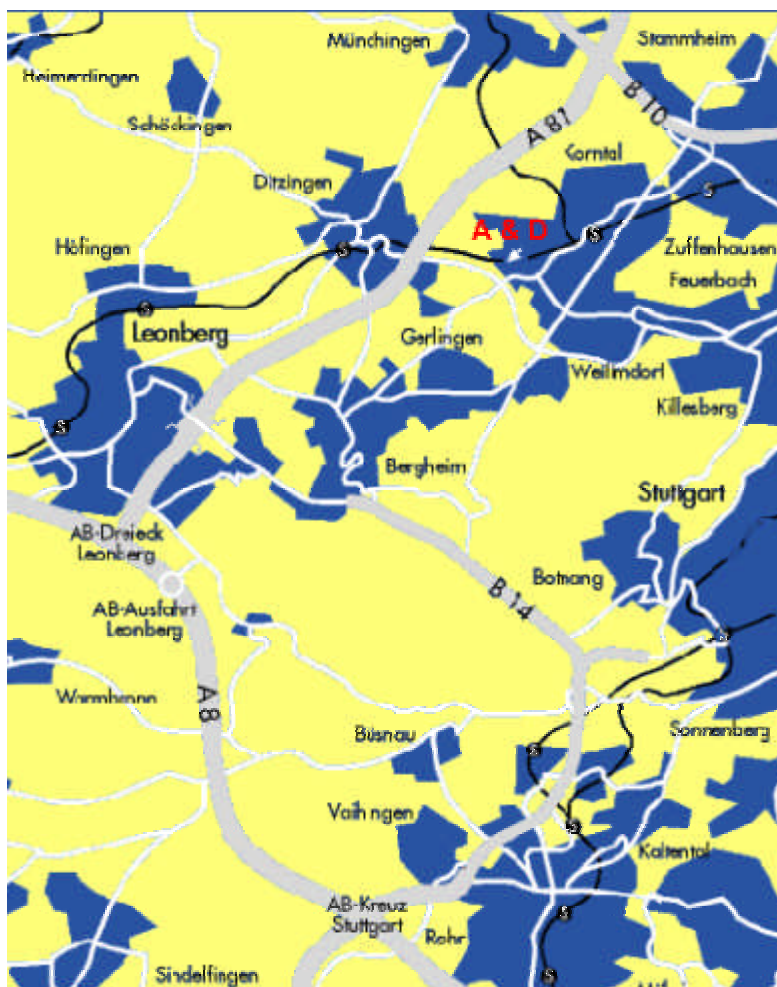

ANFAHRTSKIZZE

Sehr geehrte Damen und Herren,

anbei unsere Anfahrtsskizze.
Sie fahren aus Richtung Norden auf der A 81 (oder aus Richtung Süden über die A 8 auf die A 81) in Richtung Stuttgart die Abfahrt „Feuerbach/Zentrum“, dann weiter in Richtung „Zentrum“ Stuttgart. Nach der Abfahrt bitte die dritte Ampel links Richtung Weilimdorf.

Im Mittleren Pfad 26 finden Sie uns.

Falls Sie sich verfahren sollten, einfach nach dem Holiday Inn fragen, das gegenüber an der S-Bahn-Haltestelle 6 liegt.

Wir wünschen Ihnen eine gute Fahrt.

Mit freundlichen Grüßen aus Stuttgart

Arnold, Demmerer & Partner GmbH

Geschäftsbereich Online
Zielgruppenmarketing

Ihr Team von A & D