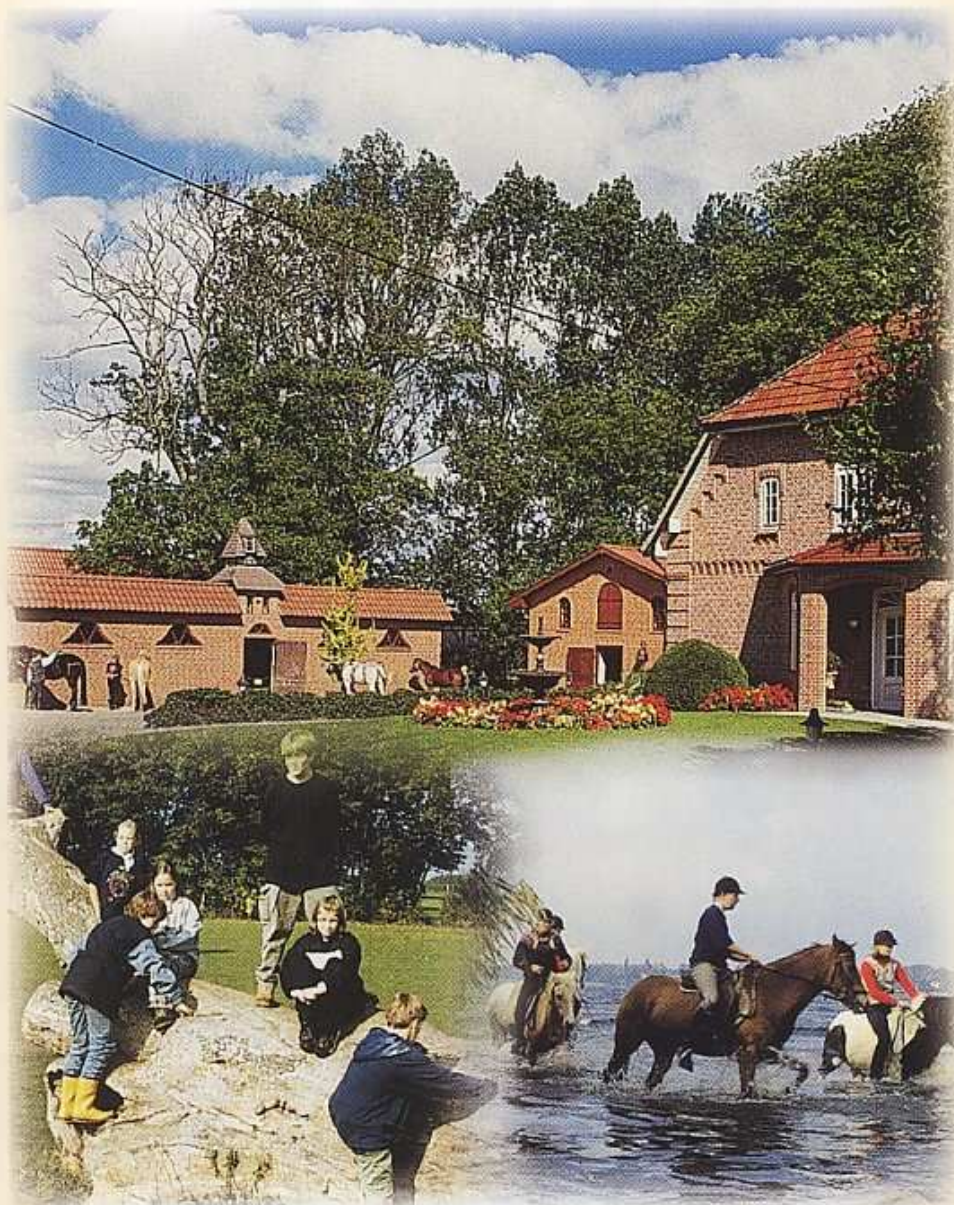

REITER-URLAUB

KIRCHHORST

*Anerkannter Ausbildungsbetrieb
der Deutschen Reiterlichen Vereinigung*

GLÜCK
hat, wer uns
findet!

KURSE
REITERABZEICHEN-KURSE

www.hof-kirchhorst.de

Tel.: 043 56 - 99750

PONY-KINDERPARADIES

– in separater Halle und Plätzen
– auf verkehrsfreien Wegen und Wäldern

KINDER-FERIEN-PARADIES

Reiten & Spiel, Spaß ...

www.hof-kirchhorst.de

KLASSENFAHRTEN

Für Reiter oder Nichtreiter

Pensionsgebäude

KIRCHHORST
im Naturpark **Hüttener**
Berge in Schleswig-Holstein
Ostseenähe bei Eckernförde

H. J. Naeve

Unser Angebot

- Ponyreiten, Kutschfahrten
 - Hofeigener Badesee mit Flößen
 - Hallen für Reiten, Sport und Spiel
 - Basketball- und Volleyballplatz
 - Kletterbäume, Baumhöhle
 - Kurzreisen in die Kulturstädte Kiel und Schleswig
 - Die Unterbringung und die Kost sind von hoher Qualität
 - Ausflugsziele
 - 2 Fußballplätze
 - Spielwiese und Angelteich
 - Hauseigene Disco
 - Tischtennisräume
- Zu einem Info-Besuch sind Sie jederzeit herzlich willkommen.

www.hof-kirchhorst.de

FERIENHÄUSER

in der Reiter-Idylle Hof Kirchhorst

Die Blockhäuser sind sehr komfortabel eingerichtet. Der hofeigene Badesee, die Liegewiese, der Grillplatz und der Spielplatz sowie die großzügige Reitanlage stehen allen Gästen zur Verfügung.